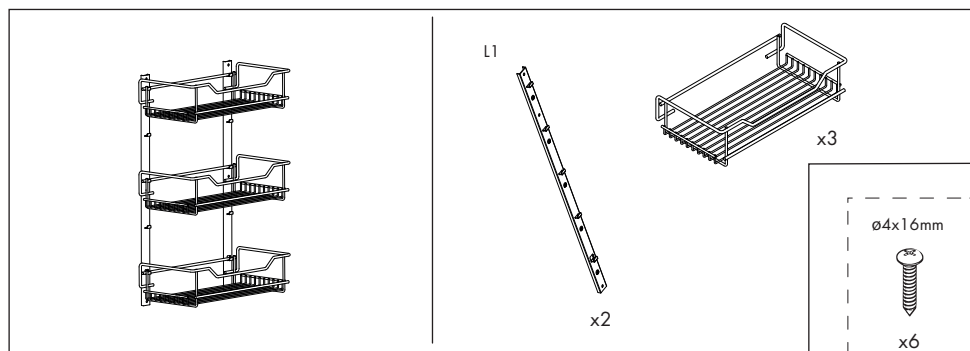

RICO НАВЕСНЫЕ КОРЗИНЫ

1

	X
L1	302 mm
L2	490 mm

2

3