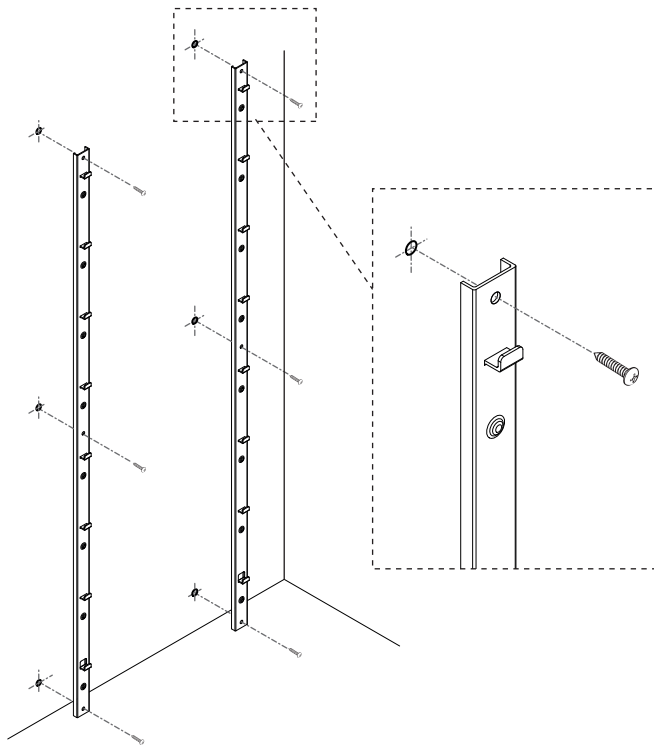

RICO НАВЕСНЫЕ КОРЗИНЫ

1

	X
L1	302 mm
L2	490 mm

2

3