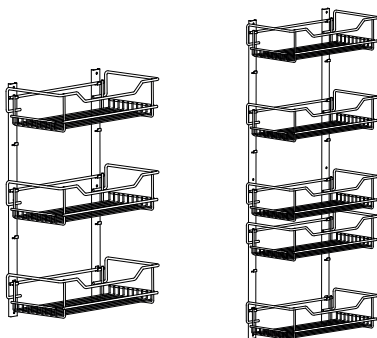

RICO НАВЕСНЫЕ КОРЗИНЫ

1

	X
L1	302 mm
L2	490 mm

2

3