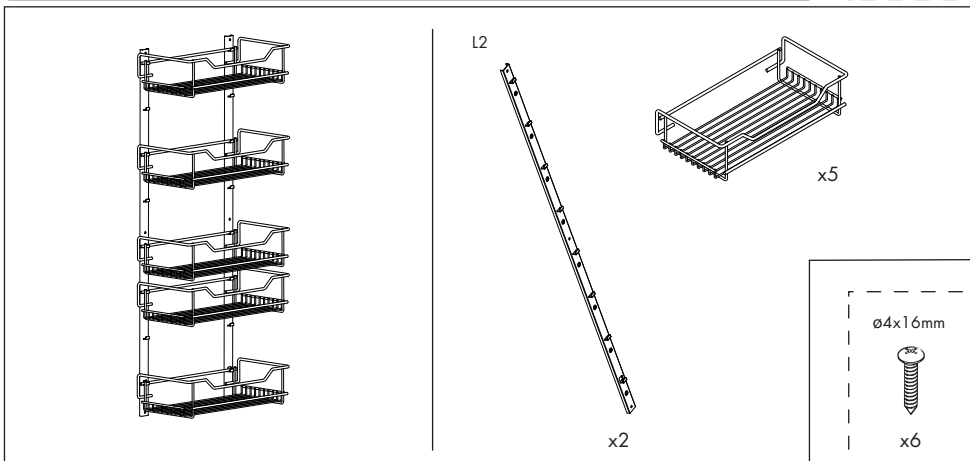

RICO НАВЕСНЫЕ КОРЗИНЫ

1

	X
L1	302 mm
L2	490 mm

2

3