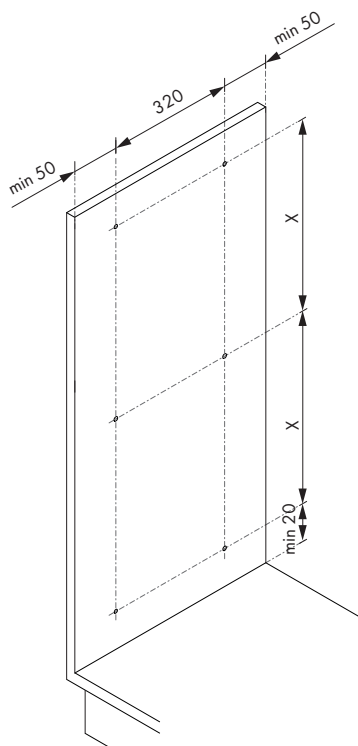

RICO НАВЕСНЫЕ КОРЗИНЫ

1

	X
L1	302 mm
L2	490 mm

2

3